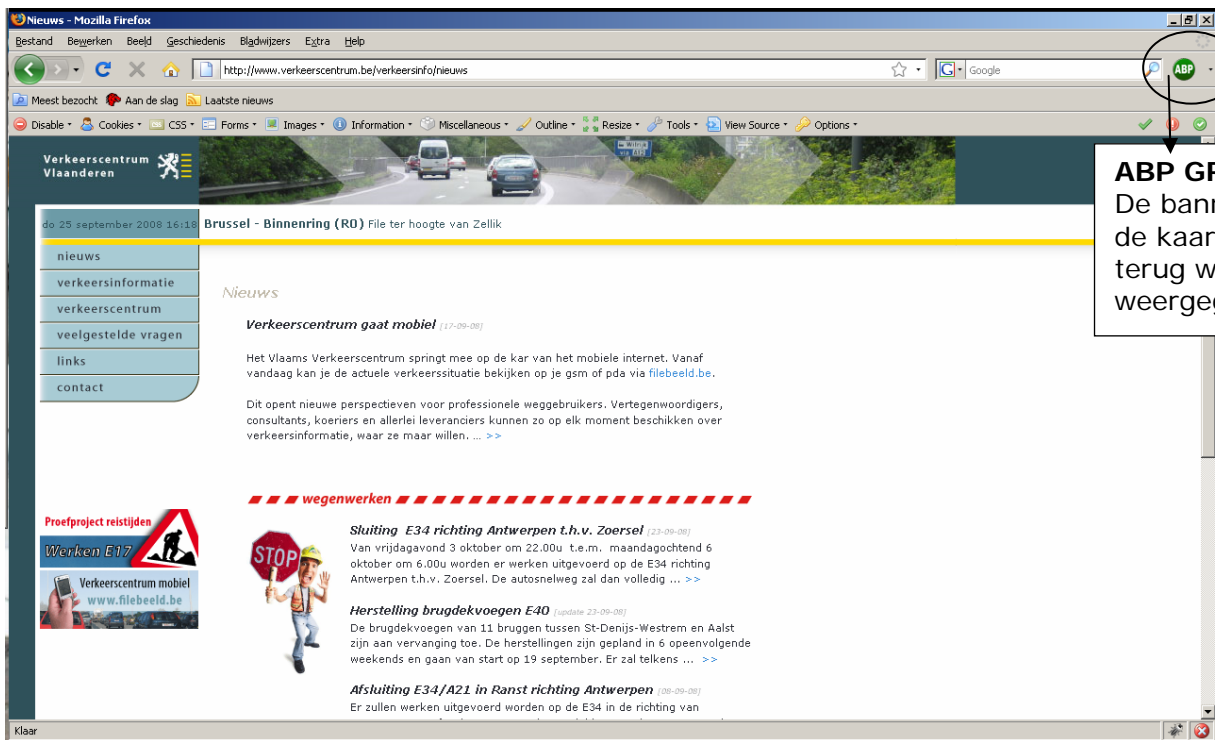

ABP ROOD:
Klik op pijltje naast dit icoon en vink aan:
"uitschakelen op
www.verkeerscentrum.be"

ABP GROEN:
De banner en de kaart zullen
terug worden
weergegeven